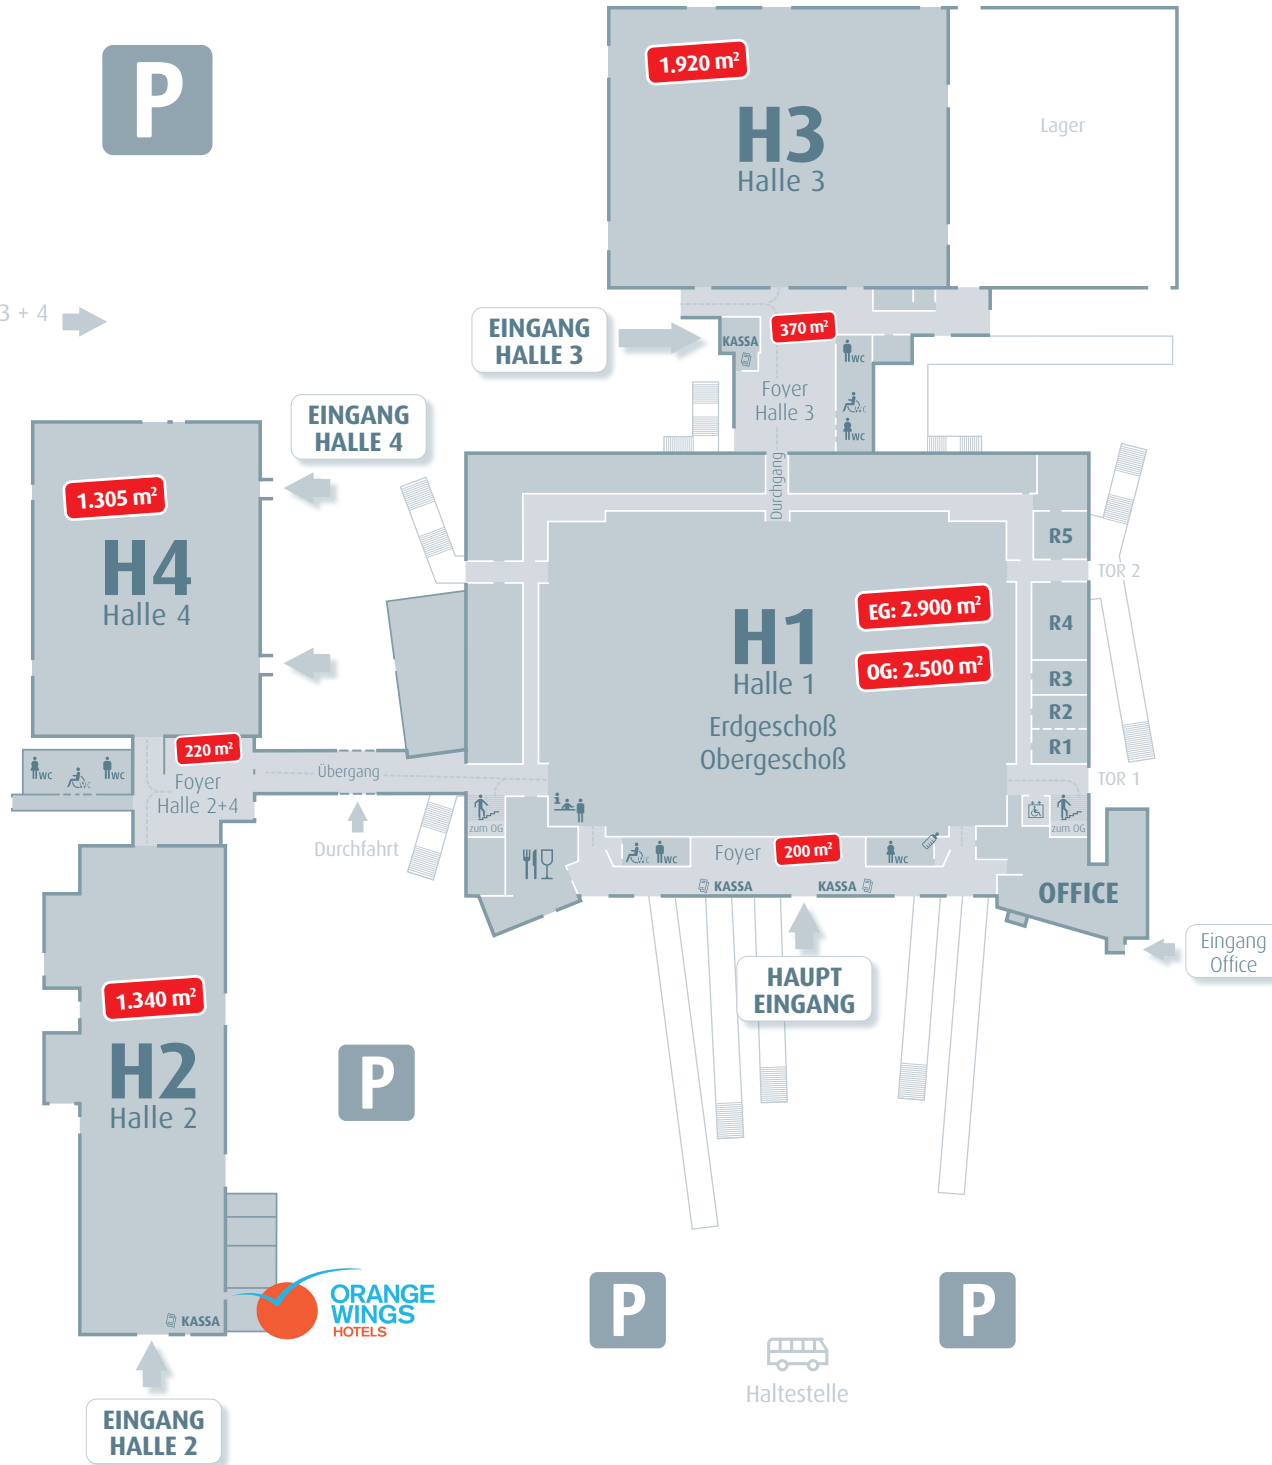

Foyer Halle 2

Zufahrt zu Halle 3 + 4
und Parkplatz

ARENA NOVA
WIENER NEUSTADT

- Infopoint
- Stiegen Obergeschoß/
Zugang Tribünen
- Restaurant
- R1...** Nutzbare Nebenräume
- WC Damen
- WC Behinderte
- WC Herren
- Wickelraum
- Aufzug