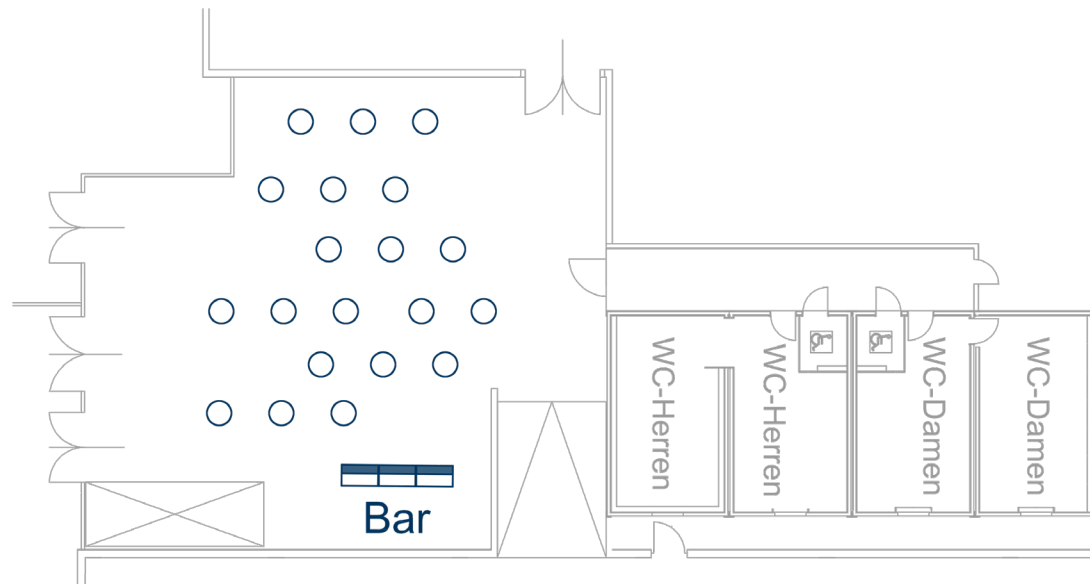

Foyer Halle 2

Zufahrt zu Halle 3 + 4
und Parkplatz

ARENA NOVA
WIENER NEUSTADT

- Infopoint
- Stiegen Obergeschoß/
Zugang Tribünen
- Restaurant
- R1...** Nutzbare Nebenräume
- WC Damen
- WC Behinderte
- WC Herren
- Wickelraum
- Aufzug